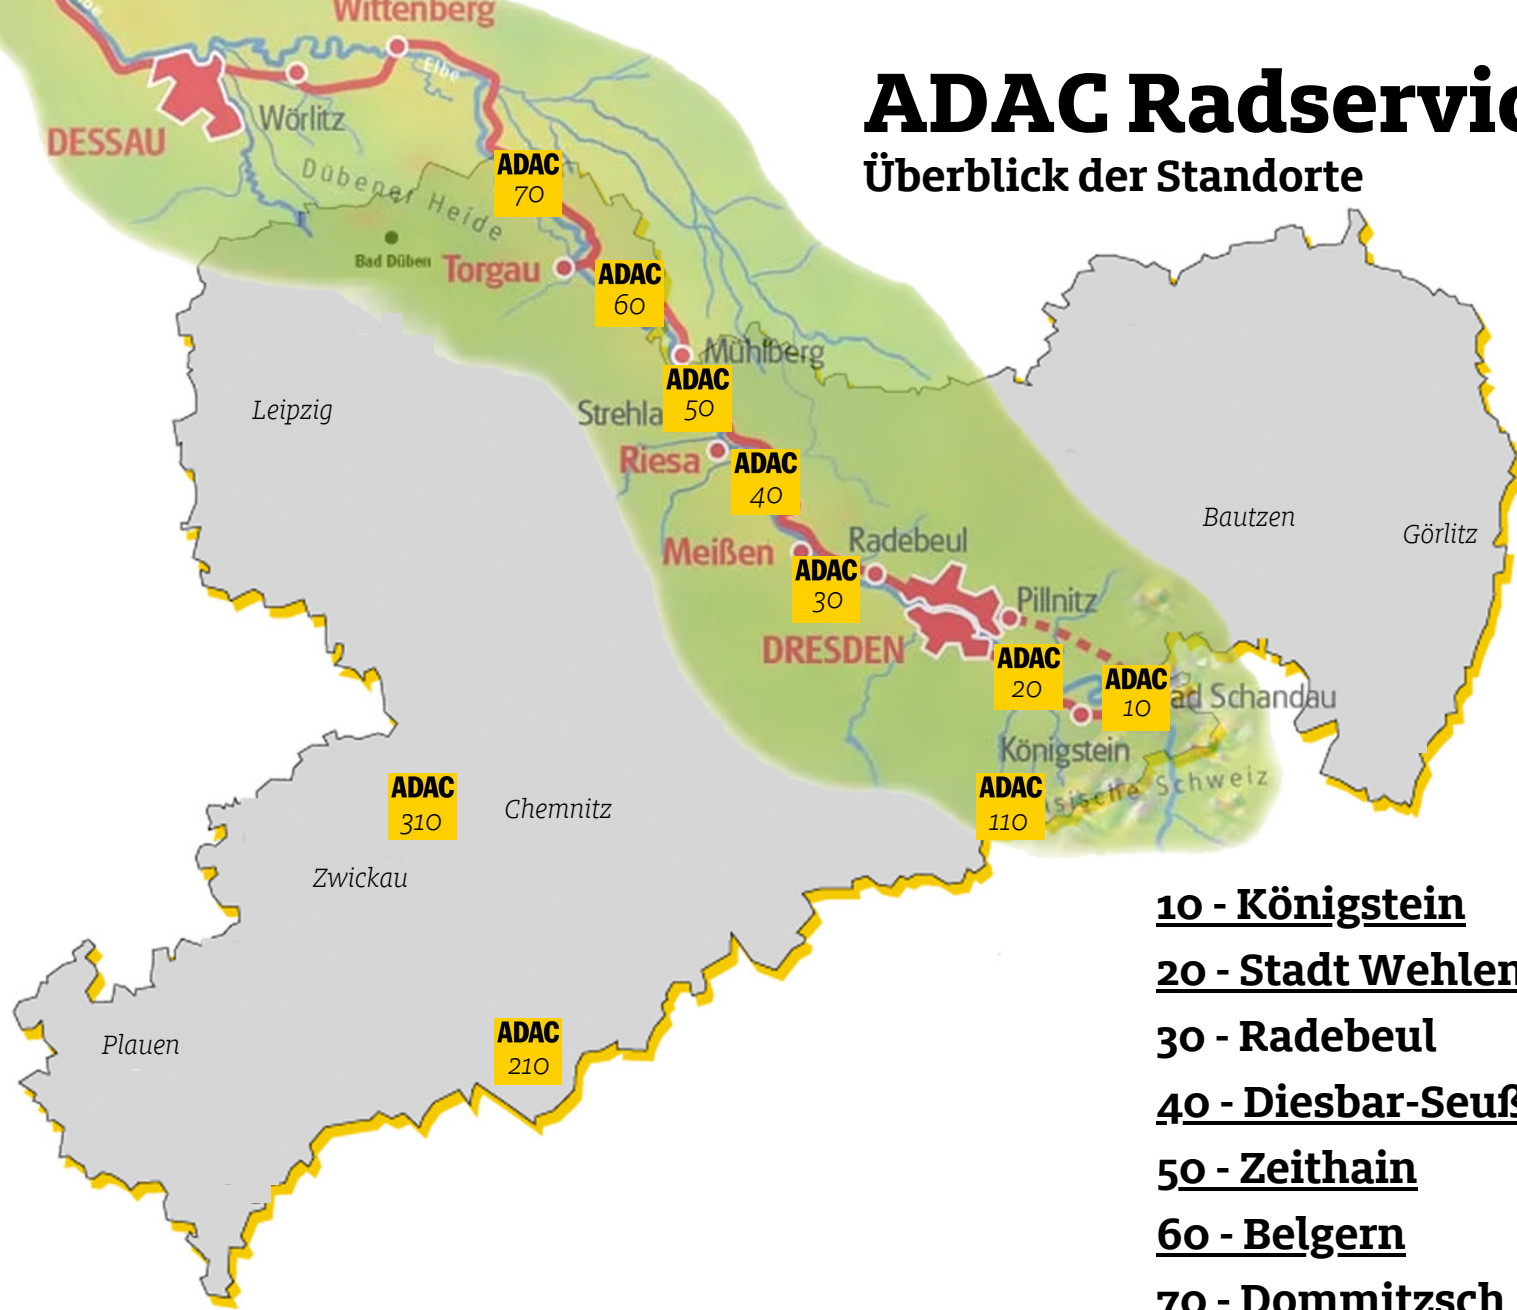

ADAC Radservicestationen

Überblick der Standorte

10 - Königstein

20 - Stadt Wehlen

30 - Radebeul

40 - Diesbar-Seußlitz

50 - Zeithain

60 - Belgern

70 - Dommitzsch

110 - Bad Gottleuba-Bergießhübel

210 - Fichtelberg

310 - Glauchau