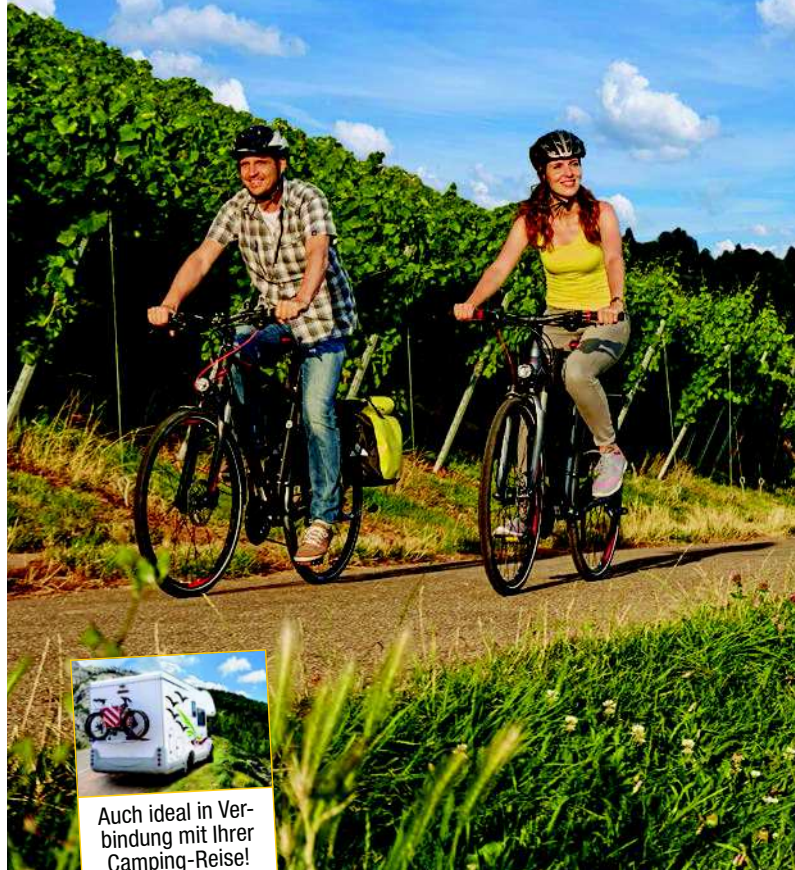

ADAC

Freizeitservice

GrenzTouren

Radwandern in Nordbaden,
Hessen und der Pfalz

Auch ideal in Verbindung mit Ihrer Camping-Reise!

HessenAgentur

HA Hessen Agentur GmbH

Gastlandschaften
RHEINLAND-PFALZ