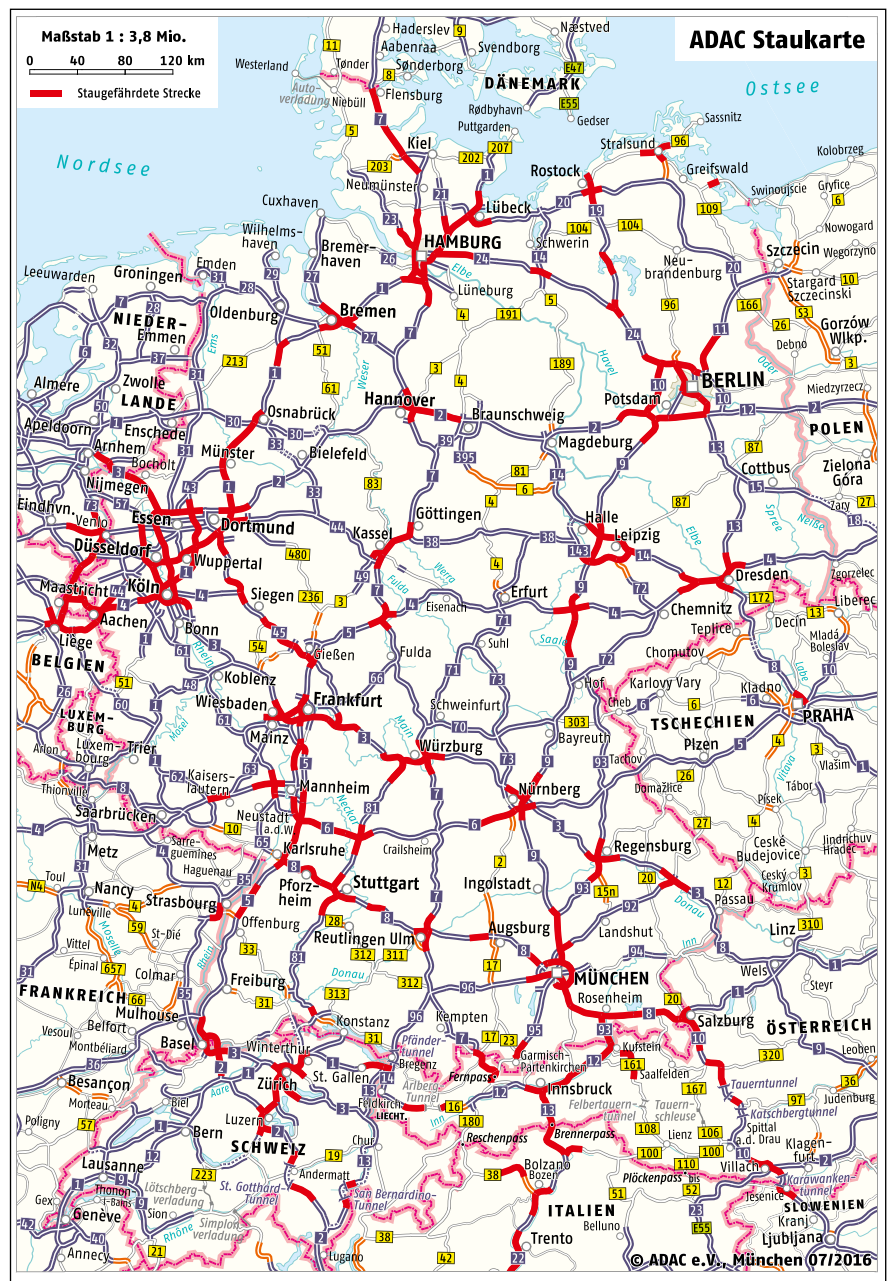

Staukalender 2017

Foto: Panther Media/Dirk Heinen

Diese **kalendarische Übersicht** soll ein Helfer für die Urlaubsplanung sein, um Stauungen auf den Fernstraßen zu vermeiden.

Der Reiseverkehr in die Urlaubsgebiete ist an Freitagen und vor Feiertagen von 13:00 bis 20:00 Uhr und an Samstagen sowie Sonntagen von 09:00 bis 15:00 Uhr am stärksten. Die Rückreisepuren sind freitags von 14:00 bis 19:00 Uhr, samstags von 11:00 bis 18:00 Uhr sowie sonntags von 14:00 bis 20:00 Uhr besonders voll. Während der (Sommer-)Ferien sind Dienstag und Mittwoch günstige Reisetage.

So machen 2017 die Schulkinder in Deutschland Ferien

	Weihnachten 2016/2017		Winter		Ostern/ Fröhling		Himmelfahrt/ Pfingsten		Sommer			Herbst		Weihnachten 2017/2018	
	Dez.	Jan.	Feb.	März	April	Mai	Juni	Juli	Aug.	Sept.	Okt.	Nov.	Dez.	Jan.	
Baden-Württemberg	23. 07.				10. 21.	06. 16.	27. 09.	30. 03.	22. 05.						
Bayern	24. 05.	27. 03.	10. 22.	06. 16.	29. 11.	30. 03.	21. 02.								
Berlin	23. 03. 30. 04.	10. 18. 24./26. 06. 09.	20. 01. 02. 23. 04.	21. 02.											
Brandenburg	23. 03. 30. 04.	12. 22.	20. 01.	23. 04.	21. 02.										
Bremen	21. 06. 30./31.	10. 22.	06. 22.	02. 14. 30.	22. 06.										
Hamburg	27. 06. 30. 06. 17.	22. 26.	20. 30. 02. 16. 27.	22. 05.											
Hessen	22. 07.	03. 15.	03. 11.	09. 21.	24. 13.										
Mecklenburg-Vorp.	22. 02. 06. 18.	10. 19.	02. 06.	24. 02.	23. 28.	21. 03.									
Niedersachsen	21. 06. 30./31.	10. 22.	26. 06. 22. 02.	02. 13. 30.	22. 05.										
Nordrhein-Westfalen	23. 06.	10. 22.	06. 17. 29.	23. 04.	27. 06.										
Rheinland-Pfalz	22. 06.	10. 21.	03. 11.	02. 13.	22. 09.										
Saarland	19. 31.	27. 4.	10. 22.	03. 14.	02. 14.	21. 05.									
Sachsen	23. 02. 13. 24.	13. 22.	26. 26. 04.	02. 14. 30.	23. 02.										
Sachsen-Anhalt	19. 02. 4. 11.	10. 13. 26. 26. 09.	02. 13. 30.	21. 03.											
Schleswig-Holstein	23. 06.	07. 21.	26. 24. 02.	16. 27.	21. 06.										
Thüringen	23. 31. 6. 11.	10. 21. 26. 26. 09.	02. 14.	22. 05.											